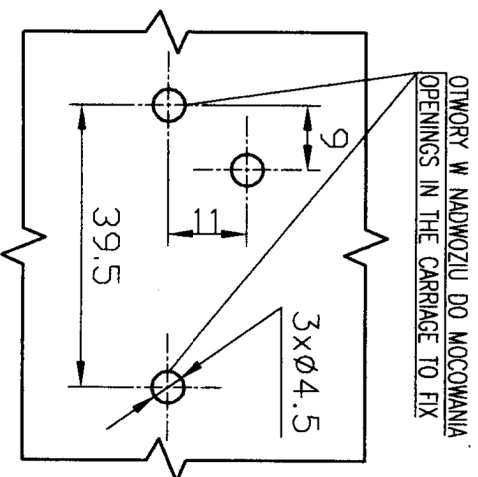

# LAMPA POZYCYJNA BOCZNA TYPU EMA-11

## SIDE-MARKER LAMP TYPE EMA-11

NINIJSZY RYSUNEK JEST CZĘŚCIĄ WNIOSKU O HOMOLOGACJĘ  
THIS DRAWING IS A PART OF THE APPLICATION FOR APPROVAL

**EVPU, a.s.**  
Autofyzikálna osoba SKTIC 10:  
NOVA DUBNICA  
(3)

*Horvath*

ZARÓWKA: 05W 12V  
BULB: 05W 12V  
BIAŁE BRÓTA, 2004.12.17