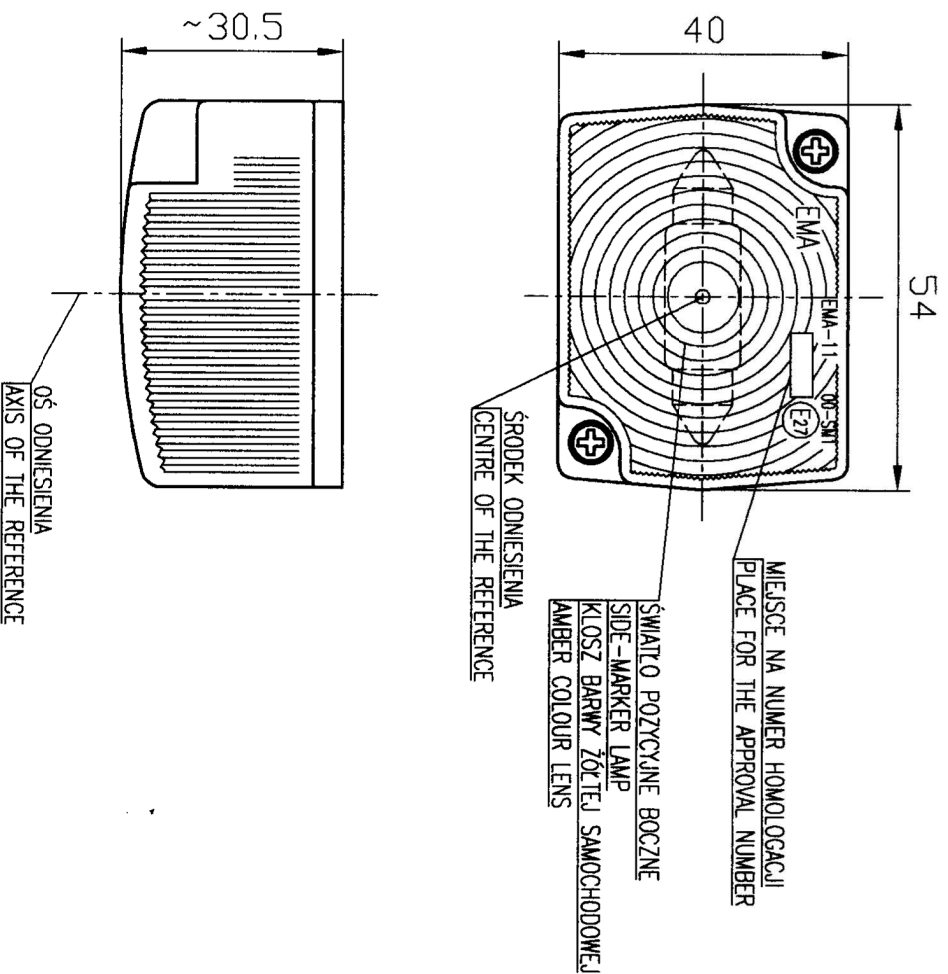

# LAMPA POZYCYJNA BOCZNA TYPU EMA-11

## SIDE-MARKER LAMP TYPE EMA-11

NINIJSZY RYSUNEK JEST CZĘŚCIĄ WNIOSKU O HOMOLOGACJĘ  
THIS DRAWING IS A PART OF THE APPLICATION FOR APPROVAL

**EVPU, a.s.**  
Autofyzikálna osoba SKTIC 10:  
NOVA DUBNICA  
(3)

*Horvath*

ZARÓWKA: 05W 12V  
BULB: 05W 12V  
BIAŁE BRÓTA, 2004.12.17