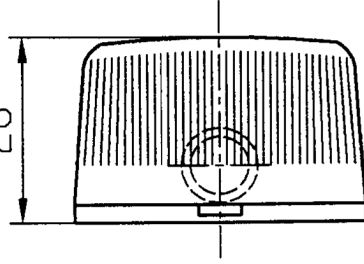

Zakład Produkcyjno-Handlowo-Uslugowy

"EMA" Andrzej Horeczy

86-005 BIAŁE BŁOTA, ul. Młoda 4

LAMPA OBRYŚOWA TYLNA TYPU EMA-17 REAR END-OUTLINE MARKER LAMP TYPE EMA-17

ŚWIATŁO OBRYŚOWE TYLNE
REAR END-OUTLINE MARKER LAMP
KŁOSZ BARWY CZERWONEJ
RED COLOUR LENS

110

MIJSCIE NA NUMER HOMOLOGACJI
PLACE FOR THE APPROVAL NUMBER

26

ŻARÓWKKA: C5W 12V

BULB: C5W 12V

BIŁAŁE BŁOTA, 2004.11.08

NINIEJSZY RYSUNEK JEST CZĘŚCIĄ WNIOSKU O HOMOLOGACJĘ