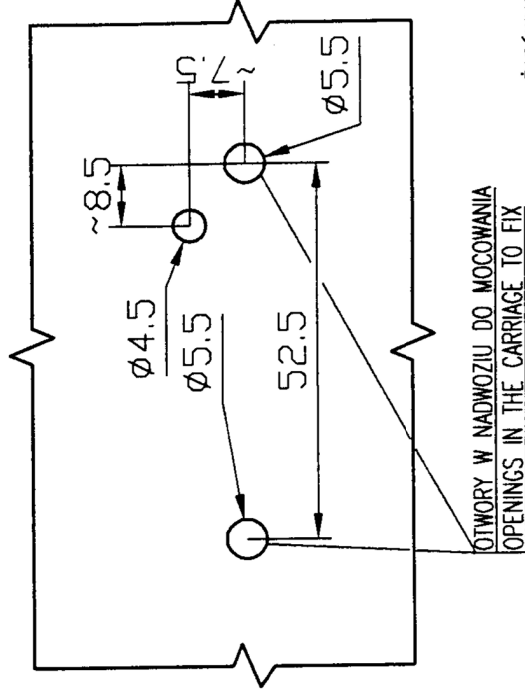

Zakład Produkcyjno-Handlowo-Uslugowy

"EMA" Andrzej Horeczy

86-005 BIAŁE BŁOTA, ul. Młoda 4

LAMPA OBRYŚOWA TYLNA TYPU EMA-17 REAR END-OUTLINE MARKER LAMP TYPE EMA-17

ŚWIATŁO OBRYŚOWE TYLNE
REAR END-OUTLINE MARKER LAMP
KŁOSZ BARWY CZERWONEJ
RED COLOUR LENS

110

MIJSCIE NA NUMER HOMOLOGACJI
PLACE FOR THE APPROVAL NUMBER

26

ŻARÓWKKA: C5W 12V

BULB: C5W 12V

BIŁAŁE BŁOTA, 2004.11.08

NINIEJSZY RYSUNEK JEST CZĘŚCIĄ WNIOSKU O HOMOLOGACJĘ