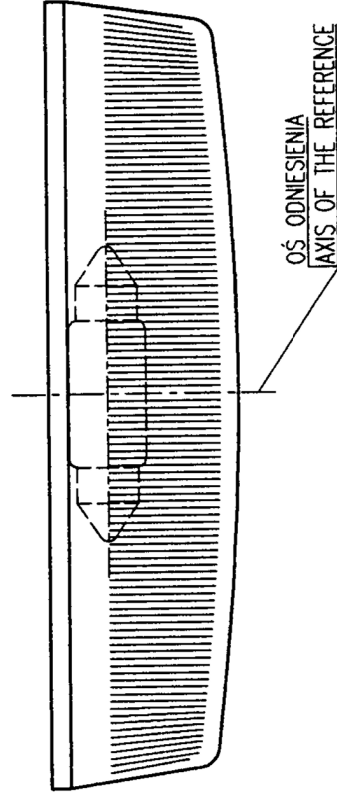

Zakład Produkcyjno-Handlowo-Uslugowy

"EMA" Andrzej Horeczy

86-005 BIAŁE BŁOTA, ul. Młoda 4

LAMPA OBRYŚOWA TYLNA TYPU EMA-17 REAR END-OUTLINE MARKER LAMP TYPE EMA-17

ŚWIATŁO OBRYŚOWE TYLNE
REAR END-OUTLINE MARKER LAMP
KŁOSZ BARWY CZERWONEJ
RED COLOUR LENS

110

MIJSCIE NA NUMER HOMOLOGACJI
PLACE FOR THE APPROVAL NUMBER

26

ŻARÓWKKA: C5W 12V

BULB: C5W 12V

BIŁAŁE BŁOTA, 2004.11.08

NINIEJSZY RYSUNEK JEST CZĘŚCIĄ WNIOSKU O HOMOLOGACJĘ