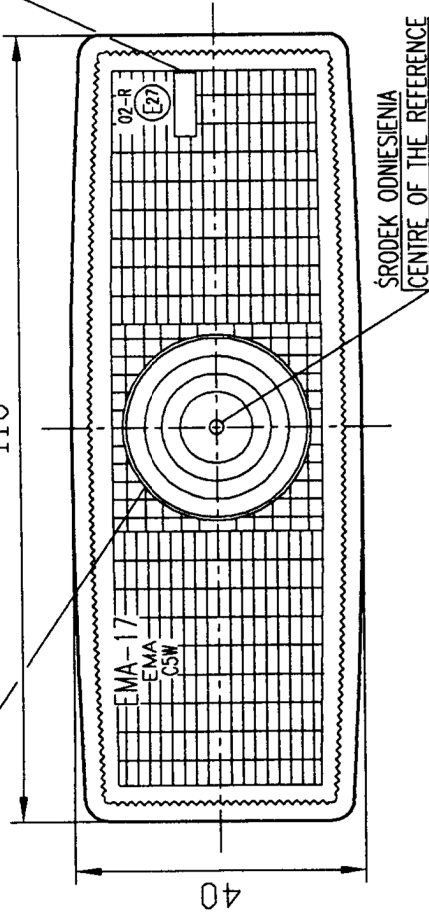

Zakład Produkcyjno-Handlowo-Uslugowy

"EMA" Andrzej Horeczy

86-005 BIAŁE BŁOTA, ul. Młoda 4

LAMPA OBRYŚOWA TYLNA TYPU EMA-17 REAR END-OUTLINE MARKER LAMP TYPE EMA-17

ŚWIATŁO OBRYŚOWE TYLNE
REAR END-OUTLINE MARKER LAMP
KŁOSZ BARWY CZERWONEJ
RED COLOUR LENS

110

MIJSCIE NA NUMER HOMOLOGACJI
PLACE FOR THE APPROVAL NUMBER

26

ŻARÓWKKA: C5W 12V

BULB: C5W 12V

BIŁAŁE BŁOTA, 2004.11.08

NINIEJSZY RYSUNEK JEST CZĘŚCIĄ WNIOSKU O HOMOLOGACJĘ