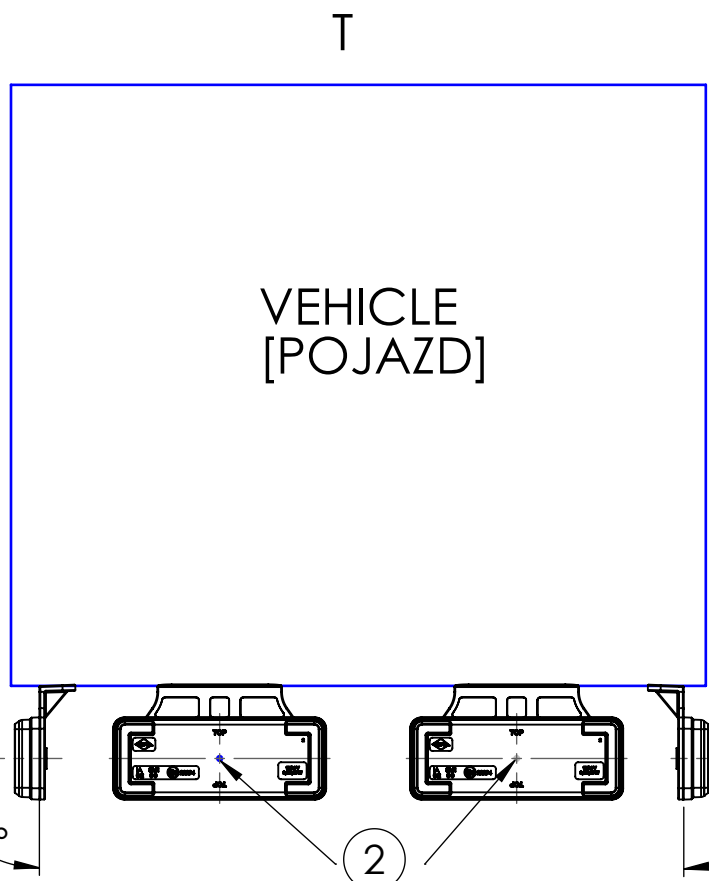

Wersja z wieszakiem
Version with hanger

Wersja bez wieszaka
Version without hanger

POWIERZCHNIA SWIECĄCA
LIGHT EMITTING SURFACE

URZĄDZENIE ODBLASKOWE
REFLECTIVE DEVICE

A
2:1

1 - AXES OF REFERENCE [OŚ ODNIESIENIA]
2 - CENTRES OF REFERENCE [ŚRODEK ODNIESIENIA]

WERSJA SM1 i R1
 oraz SM1+5
 [z wieszakiem]
 VERSION SM1 and R1
 also SM1+5
 [with hanger]

1 - AXES OF REFERENCE [OSIE ODNIESIENIA]
 2 - CENTRES OF REFERENCE [ŚRODKI ODNIESIENIA]
 LS - LEFT SIDE OF THE VEHICLE [LEWA STRONA POJAZDU]
 RS - RIGHT SIDE OF THE VEHICLE [PRAWA STRONA POJAZDU]
 T - TOP OF THE VEHICLE [GÓRA POJAZDU]
 F - FRONT OF THE VEHICLE [PRZÓD POJAZDU]
 DD - DRIVING DIRECTION [KIERUNEK JAZDY]