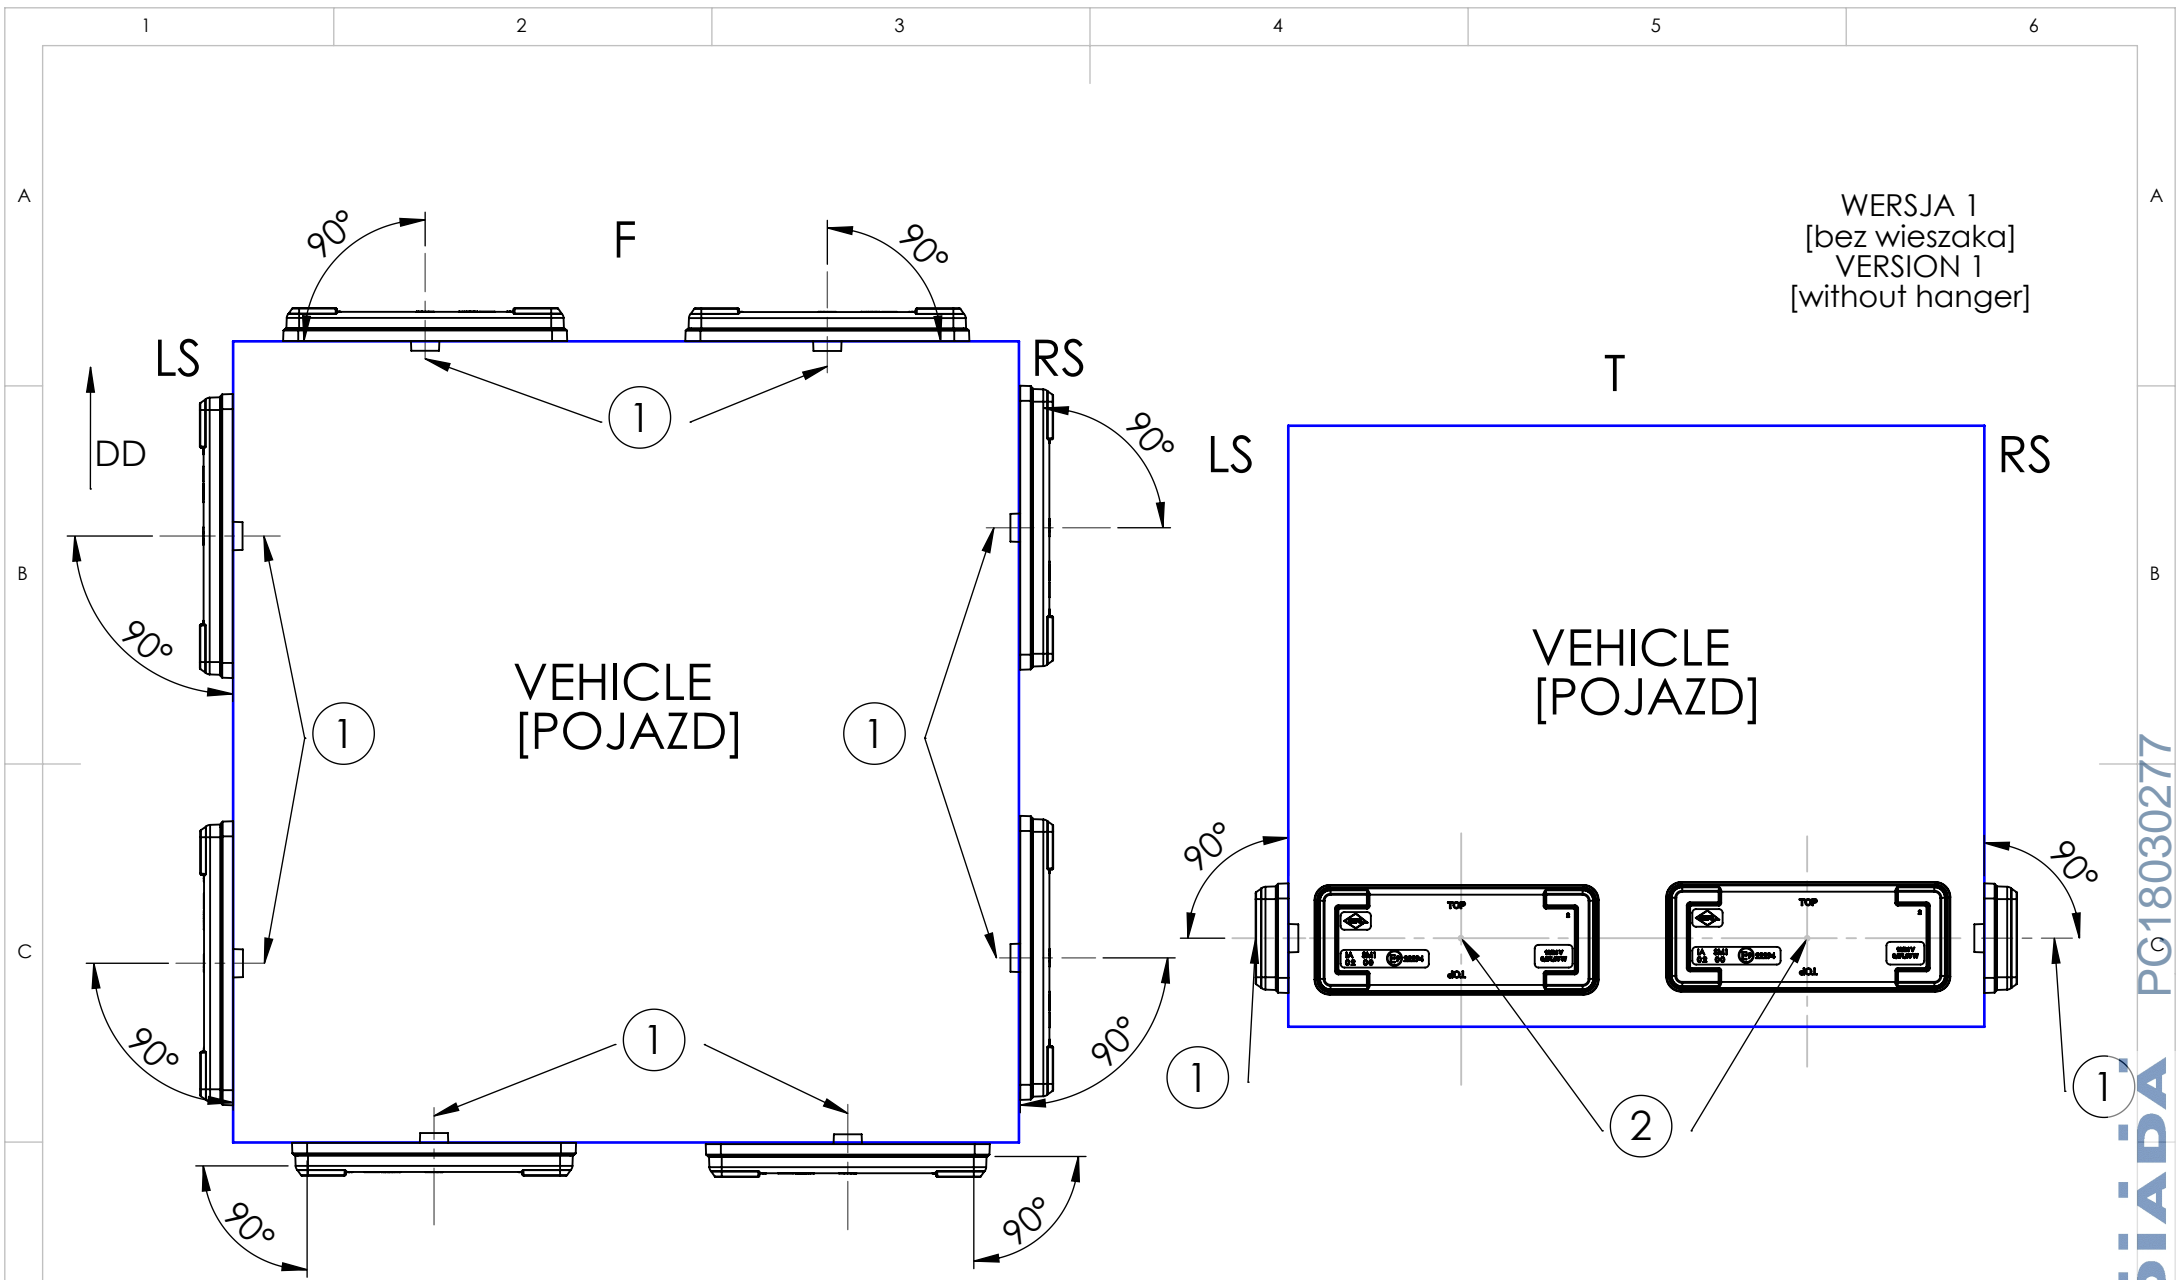

WERSJA 1
[bez wieszaka]
VERSION 1
[without hanger]

- 1 - AXES OF REFERENCE [OSIE ODNIESIENIA]
- 2 - CENTRES OF REFERENCE [ŚRODKI ODNIESIENIA]
- LS - LEFT SIDE OF THE VEHICLE [LEWA STRONA POJAZDU]
- RS - RIGHT SIDE OF THE VEHICLE [PRAWA STRONA POJAZDU]
- T - TOP OF THE VEHICLE [GÓRA POJAZDU]
- F - FRONT OF THE VEHICLE [PRZÓD POJAZDU]
- DD - DRIVING DIRECTION [KIERUNEK JAZDY]

LED POSITION LAMPS WITH REFLECTIVE DEVICE HOR 92B
LAMPY POZYCYJNE LED Z ODBLASKIEM HOR 92B

HORPOL Spółka Jawna J.I.A.T. Horeczy
Lipniki ul. Lipowa 3, 86-005 Białe Błota