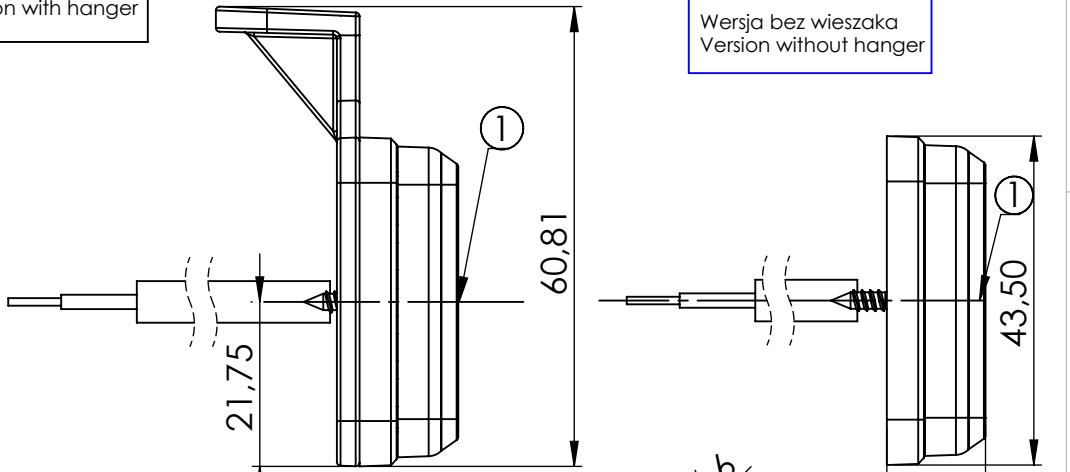

Wersja z wieszakiem
Version with hanger

Wersja bez wieszaka
Version without hanger

POWIERZCHNIA SWIECĄCA
LIGHT EMITTING SURFACE

URZĄDZENIE ODBLASKOWE
REFLECTIVE DEVICE

A
2:1

1 - AXES OF REFERENCE [OŚ ODNIESIENIA]
2 - CENTRES OF REFERENCE [ŚRODEK ODNIESIENIA]