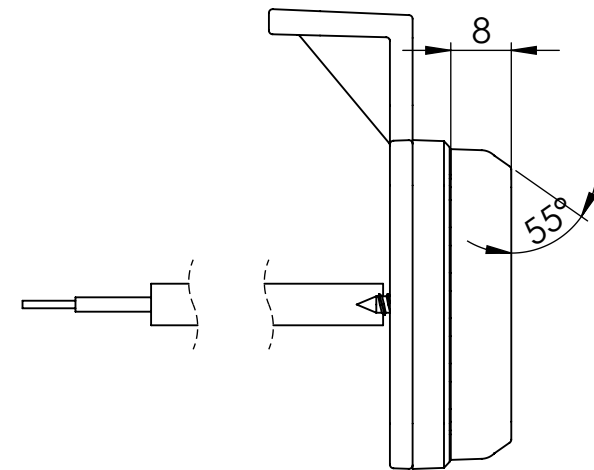

1 - AXES OF REFERENCE [OSIE ODNIĘSIENIA]
2 - CENTRES OF REFERENCE [ŚRODKI ODNIĘSIENIA]

POWIERZCHNIA ŚWIECĄCA Z WYMIARAMI
LIGHT EMITTING SURFACE WITH DIMENSIONS

HORPOL Spółka Jawna J.I.A.T. Horeczy
Lipniki, ul. Lipowa 3, 86-005 Białe Błota