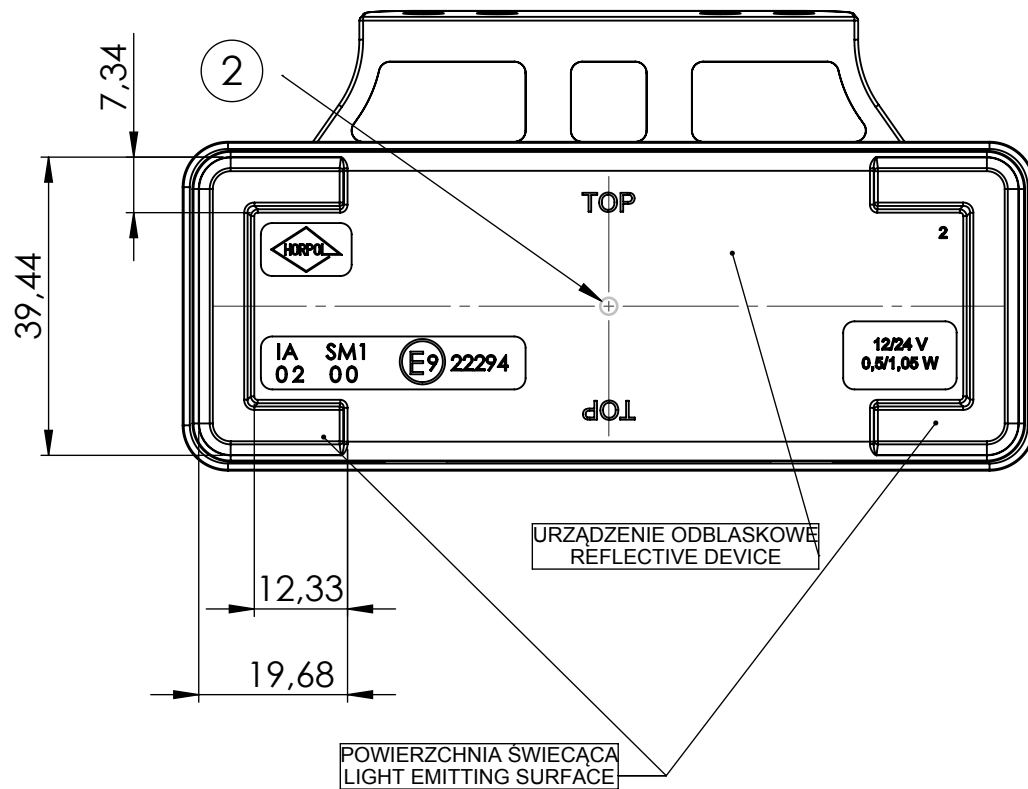

1 - AXES OF REFERENCE [OSIE ODNIĘSIENIA]
2 - CENTRES OF REFERENCE [ŚRODKI ODNIĘSIENIA]

POWIERZCHNIA ŚWIECĄCA Z WYMIARAMI
LIGHT EMITTING SURFACE WITH DIMENSIONS

HORPOL Spółka Jawna J.I.A.T. Horeczy
Lipniki, ul. Lipowa 3, 86-005 Białe Błota