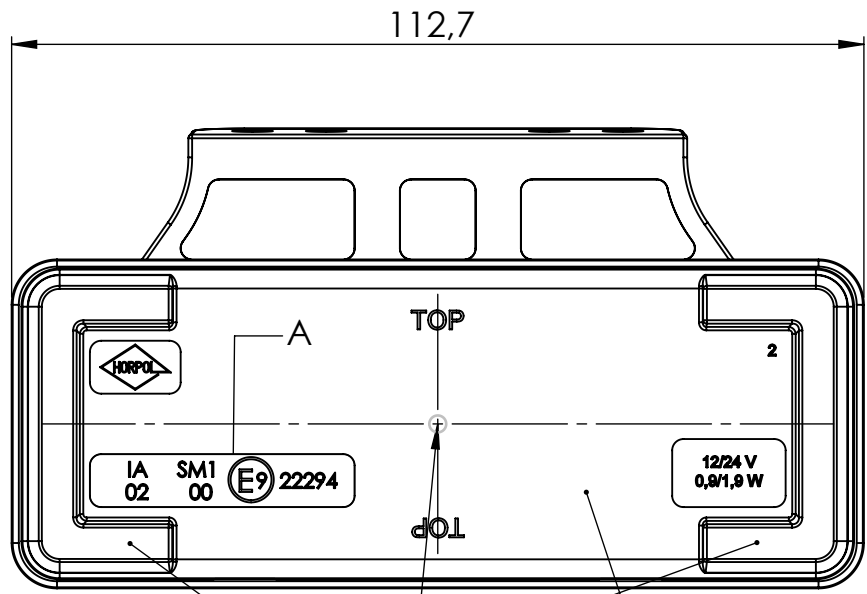

Wersja z wieszakiem
Version with hanger

Wersja bez wieszaka
Version without hanger

POWIERZCHNIA SWIECĄCA
LIGHT EMITTING SURFACE

URZĄDZENIE ODBLASKOWE
REFLECTIVE DEVICE

A
2:1

1 - AXES OF REFERENCE [OŚ ODNIESIENIA]
2 - CENTRES OF REFERENCE [ŚRODEK ODNIESIENIA]

WERSJA SM1 i R1
 oraz SM1+5
 [z wieszakiem]
 VERSION SM1 and R1
 also SM1+5
 [with hanger]

1 - AXES OF REFERENCE [OSIE ODNIESIENIA]
 2 - CENTRES OF REFERENCE [ŚRODKI ODNIESIENIA]
 LS - LEFT SIDE OF THE VEHICLE [LEWA STRONA POJAZDU]
 RS - RIGHT SIDE OF THE VEHICLE [PRAWA STRONA POJAZDU]
 T - TOP OF THE VEHICLE [GÓRA POJAZDU]
 F - FRONT OF THE VEHICLE [PRZÓD POJAZDU]
 DD - DRIVING DIRECTION [KIERUNEK JAZDY]