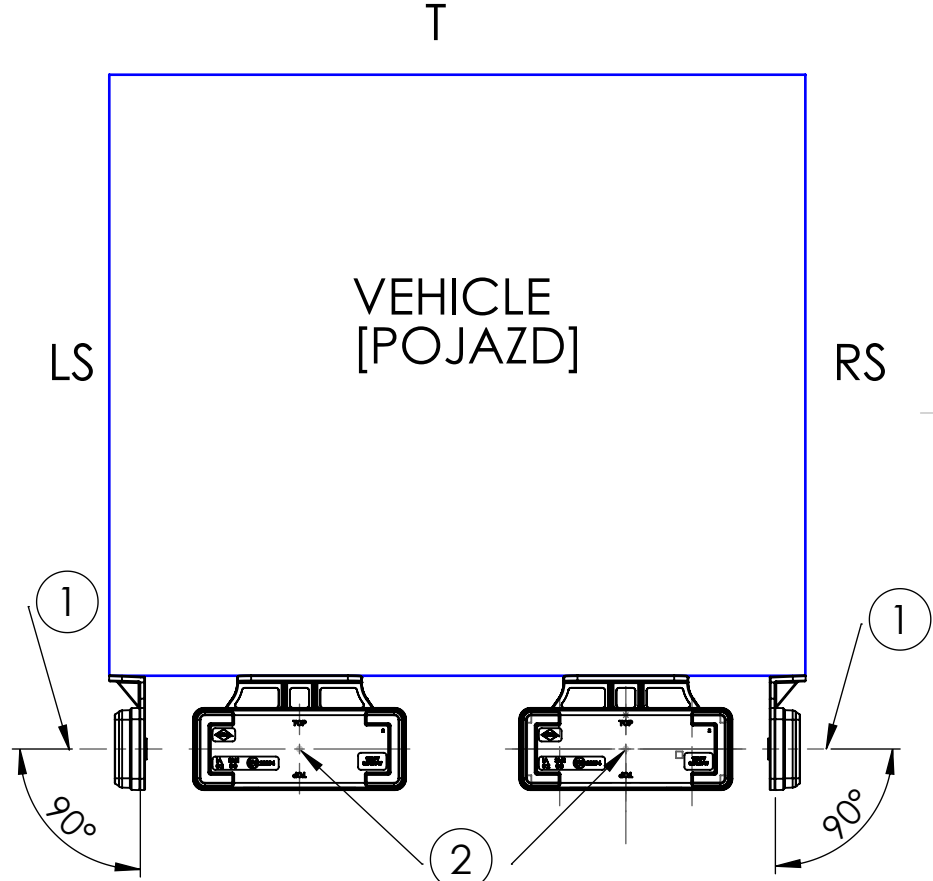

Wersja z wieszakiem
Version with hanger

Wersja bez wieszaka
Version without hanger

POWIERZCHNIA SWIECĄCA
LIGHT EMITTING SURFACE

URZĄDZENIE ODBLASKOWE
REFLECTIVE DEVICE

A
2:1

1 - AXES OF REFERENCE [OŚ ODNIESIENIA]
2 - CENTRES OF REFERENCE [ŚRODEK ODNIESIENIA]

- 1 - AXES OF REFERENCE [OSIE ODNIESIENIA]
- 2 - CENTRES OF REFERENCE [ŚRODKI ODNIESIENIA]
- LS - LEFT SIDE OF THE VEHICLE [LEWA STRONA POJAZDU]
- RS - RIGHT SIDE OF THE VEHICLE [PRAWA STRONA POJAZDU]
- T - TOP OF THE VEHICLE [GÓRA POJAZDU]
- F - FRONT OF THE VEHICLE [PRZÓD POJAZDU]
- DD - DRIVING DIRECTION [KIERUNEK JAZDY]

WERSJA SM1 i R1
 oraz SM1+5
 [z wieszakiem]
 VERSION SM1 and R1
 also SM1+5
 [with hanger]

1 - AXES OF REFERENCE [OSIE ODNIESIENIA]
 2 - CENTRES OF REFERENCE [ŚRODKI ODNIESIENIA]
 LS - LEFT SIDE OF THE VEHICLE [LEWA STRONA POJAZDU]
 RS - RIGHT SIDE OF THE VEHICLE [PRAWA STRONA POJAZDU]
 T - TOP OF THE VEHICLE [GÓRA POJAZDU]
 F - FRONT OF THE VEHICLE [PRZÓD POJAZDU]
 DD - DRIVING DIRECTION [KIERUNEK JAZDY]