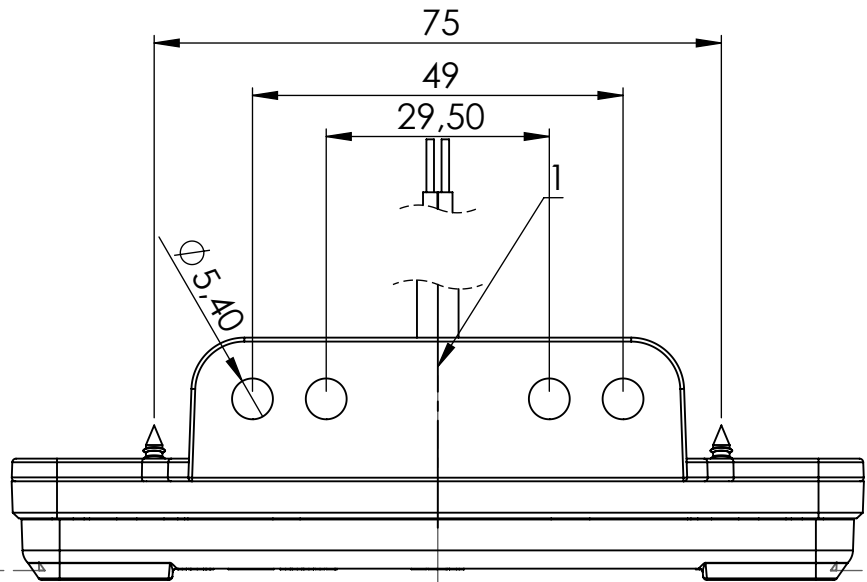

Wersja z wieszakiem
Version with hanger

Wersja bez wieszaka
Version without hanger

POWIERZCHNIA SWIECĄCA
LIGHT EMITTING SURFACE

URZĄDZENIE ODBLASKOWE
REFLECTIVE DEVICE

A
2:1

1 - AXES OF REFERENCE [OŚ ODNIESIENIA]
2 - CENTRES OF REFERENCE [ŚRODEK ODNIESIENIA]

WERSJA SM1 i R1
 oraz SM1+5
 [z wieszakiem]
 VERSION SM1 and R1
 also SM1+5
 [with hanger]

1 - AXES OF REFERENCE [OSIE ODNIESIENIA]
 2 - CENTRES OF REFERENCE [ŚRODKI ODNIESIENIA]
 LS - LEFT SIDE OF THE VEHICLE [LEWA STRONA POJAZDU]
 RS - RIGHT SIDE OF THE VEHICLE [PRAWA STRONA POJAZDU]
 T - TOP OF THE VEHICLE [GÓRA POJAZDU]
 F - FRONT OF THE VEHICLE [PRZÓD POJAZDU]
 DD - DRIVING DIRECTION [KIERUNEK JAZDY]