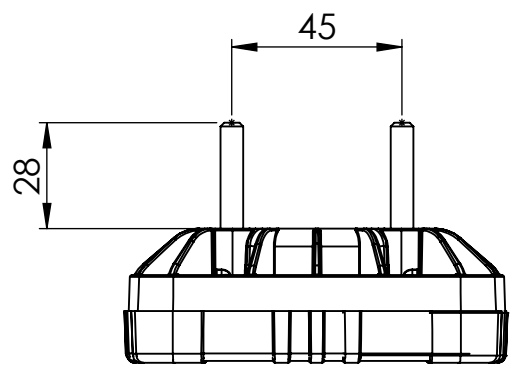

Front multifunction lamp HOR 120A Lampa zespolona przednia HOR 120A			
HORPOL Spółka Jawna J.I.A.T. Horeczy Lipniki ul. Lipowa 3, 86-005 Białe Błota			
Drawn by: Kacper Skorupski	Scale 1:2	Date: 2021-07-26	Sheet: 1/1