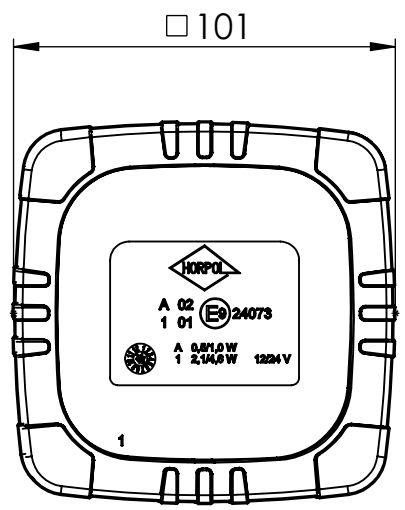

Front multifunction lamp HOR 120A Lampa zespolona przednia HOR 120A			
HORPOL Spółka Jawna J.I.A.T. Horeczy Lipniki ul. Lipowa 3, 86-005 Białe Błota			
Drawn by: Kacper Skorupski	Scale 1:2	Date: 2021-07-26	Sheet: 1/1