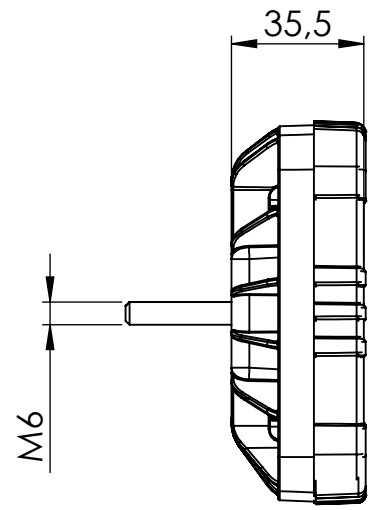

Front multifunction lamp HOR 120A Lampa zespolona przednia HOR 120A			
HORPOL Spółka Jawna J.I.A.T. Horeczy Lipniki ul. Lipowa 3, 86-005 Białe Błota			
Drawn by: Kacper Skorupski	Scale 1:2	Date: 2021-07-26	Sheet: 1/1